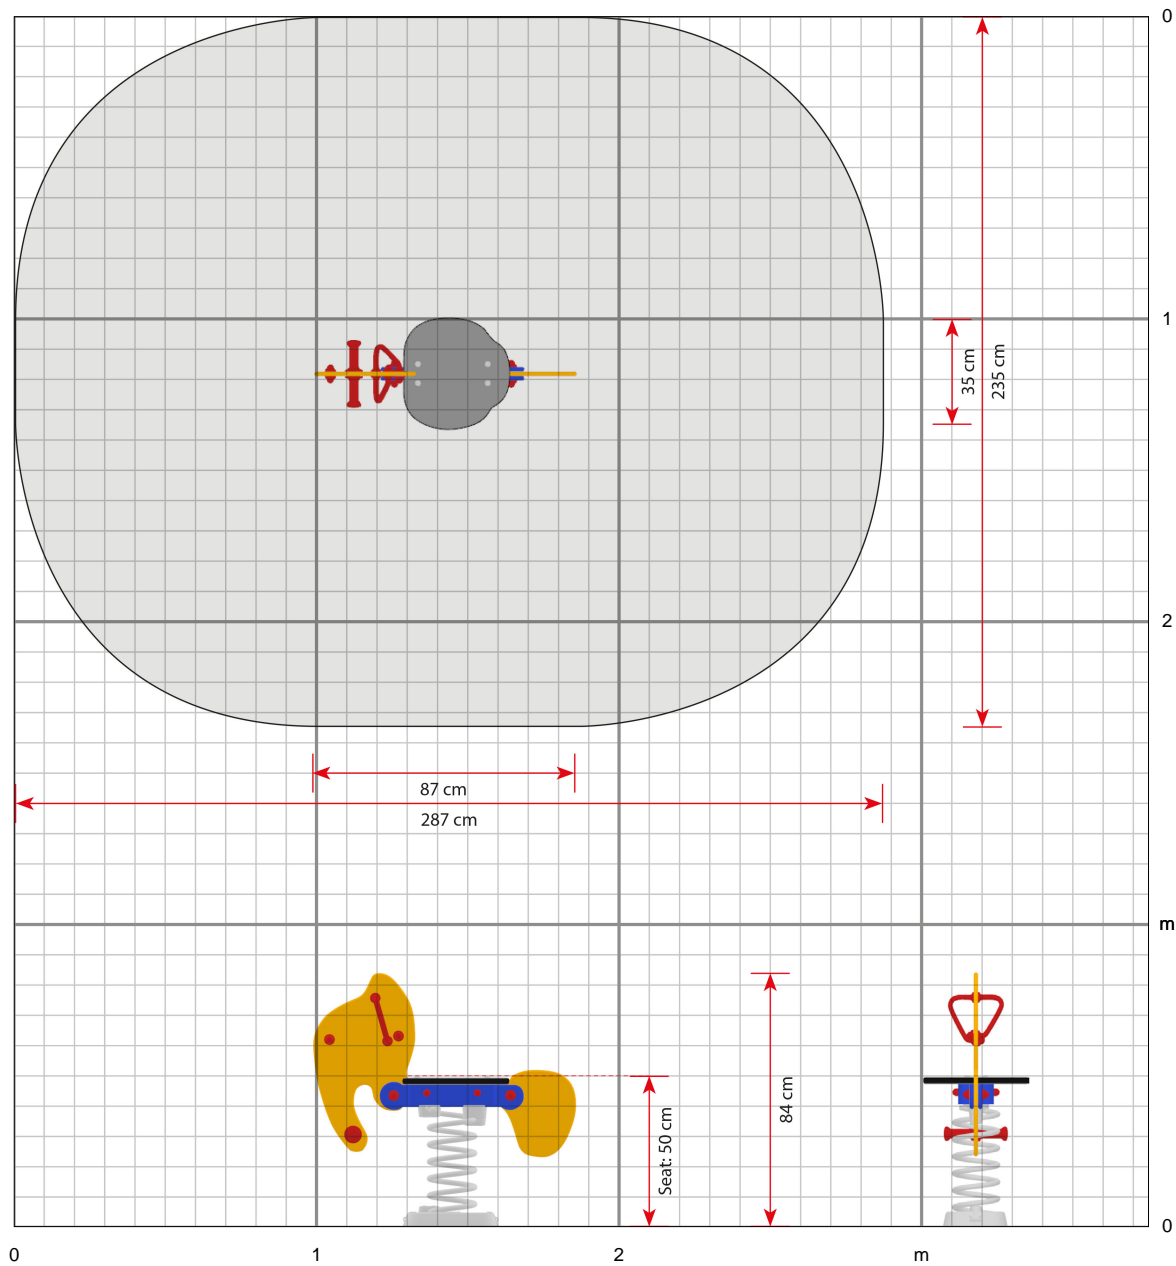

Elefanten leben in Afrika und Indien. Gelbe Elefanten leben auf Spielplätzen von LEDON!

Spezifikationen

Artikelnummer

4131,0: Erdmontage
4131,1: Oberflächenmontage

Produktmaße (LxBxH)

87 x 35 x 84 cm

Platzbedarf inkl. Sicherheitsabstände (LxB)

287 x 235 cm

Maximale Fallhöhe

50 cm

Altersempfehlung

Ab 2 Jahre

Ungefähre Montagezeit

1 Person 1 Stunde

Warum gerade LEDON:

<https://www.ledonspiel.de/produkt/413/>

413

Gelber Elefant, federwippgerät

Maßstab 1:25 (wenn in 100% gedruckt)

Klicken Sie hier, um mehr über das Produkt auf unserer Website zu sehen:
<https://www.ledonspiel.de/produkt/413/>