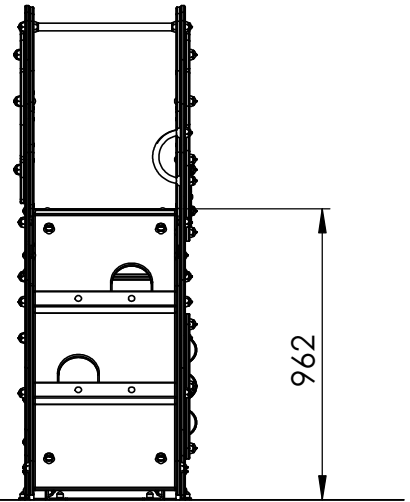

G718

DE APPEL
LA POMME
THE APPLE
DER APFEL
LA MANZANA
LA MELA

Montagehandleiding Notice de montage Assembling manual Montageanleitung Instrucciones para el montaje Istruzioni di installazione

Leeftijd
Age group
Age / Alter
Edad / Età
2 - 7

EUROPLAY nv
Eegene 9
B-9200 DENDERMONDE
tel. 32.52.22 66 22
fax.32.52.22 67 22
www.europlay.eu

Dat.: 4/04/2019
Rev.: -
Page: 1/4

145kg

VALHOOGTE / HAUTEUR DE CHUTE /
FALL HEIGHT / FALLHÖHE/
ALTURA DE CAÍDA / ALTEZZA DI CADUTA

Groundlevel

VEILIGHEIDSAFSTAND / ESPACE DE CHUTE / SAFETY AREA /
SICHERHEITSAFSTAND / ZONA DE SEGURIDAD / DISTANZA DI SICUREZZA

AFMETINGEN
DIMENSIONS
MASSE
DIMENSIONES
DIMENSIONI
L: 2,5m
Br: 0,6m
H: 1,7m

±19.5m²

Benodigdheden - Liste des pièces - Materials - Benötigtes - Accesorios - Requisiti

1x G718-As-Appel-01

2475 x 600 x 1630

137.56kg

3x G718-H-VpM-02

494 x 120 x 22

0.61kg