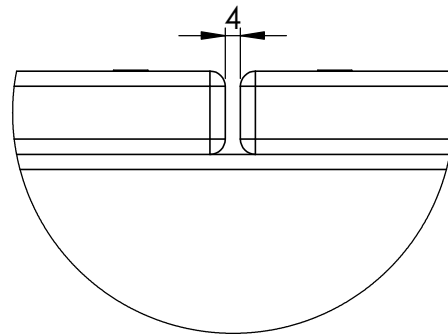

3A 6x

3B

4

5

Bij droog weer moeten alle bouten en schroeven opnieuw aangespannen worden.
Par temps sec il faut resserrer régulièrement toute la visserie.
By dry and warm weather check the tightness of all bolts and screws.
Bei trockenem Wetter müssen alle Schrauben und Bolzen aufs neue angespannt werden.
Para el tiempo seco, se necesita cerrar o ajustar los tornillos y tuercas.
Con tempo asciutto, tutti i bulloni e le viti devono essere avvitate nuovamente.