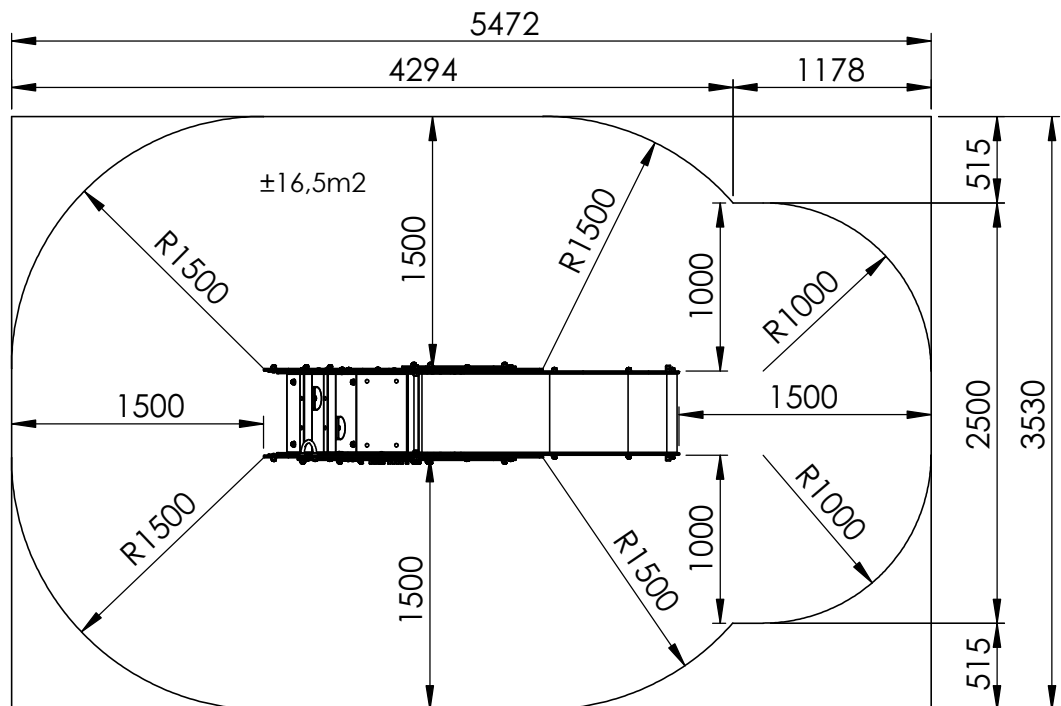

EUROPLAY nv
Eegene 9
B-9200 DENDERMONDE
tel. 32.52.22 66 22
fax.32.52.22 67 22
www.europlay.eu

Dat.: 4/04/2019
Rev.: -
Page: 1/4

145kg

VALHOOGTE / HAUTEUR DE CHUTE /
FALL HEIGHT / FALLHÖHE/
ALTURA DE CAÍDA / ALTEZZA DI CADUTA

Groundlevel

VEILIGHEIDSAFSTAND / ESPACE DE CHUTE / SAFETY AREA /
SICHERHEITSAFSTAND / ZONA DE SEGURIDAD / DISTANZA DI SICUREZZA

AFMETINGEN
DIMENSIONS
MASSE
DIMENSIONES
DIMENSIONI
L: 2,5m
Br: 0,6m
H: 1,7m

±19.5m²

Benodigdheden - Liste des pièces - Materials - Benötigtes - Accesorios - Requisiti

1x G718-As-Appel-01

2475 x 600 x 1630

137.56kg

3x G718-H-VpM-02

494 x 120 x 22

0.61kg

4x M10x95

4x M10

4x Lb-M-Hoek57x68-01

Galvanized

68 x 57 x 44

0.18kg

12x 4,5x50

4x White