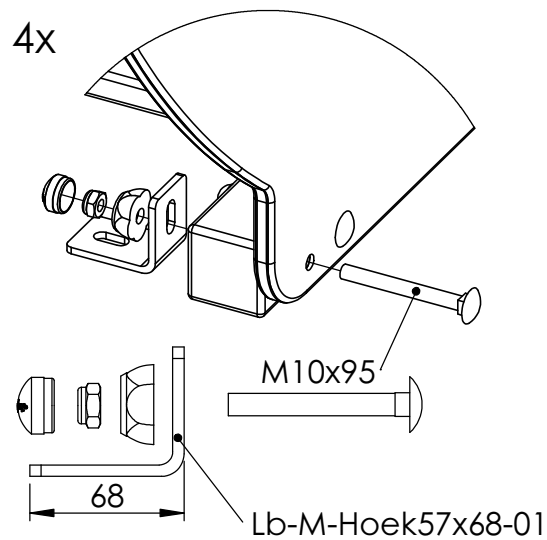

Groundlevel

VEILIGHEIDSAFSTAND / ESPACE DE CHUTE / SAFETY AREA /
SICHERHEITSAFSTAND / ZONA DE SEGURIDAD / DISTANZA DI SICUREZZA

AFMETINGEN
DIMENSIONS
MASSE
DIMENSIONES
DIMENSIONI
L: 2,5m
Br: 0,6m
H: 1,7m

±19.5m²

Benodigdheden - Liste des pièces - Materials - Benötigtes - Accesorios - Requisiti

1x G718-As-Appel-01

2475 x 600 x 1630

137.56kg

3x G718-H-VpM-02

494 x 120 x 22

0.61kg

4x M10x95

4x M10

4x Lb-M-Hoek57x68-01

Galvanized

68 x 57 x 44

0.18kg

12x 4,5x50

4x White

6x M10 Black

G718

6x M10x95

G718+B718

6x M10x80

①

②

3A 6x