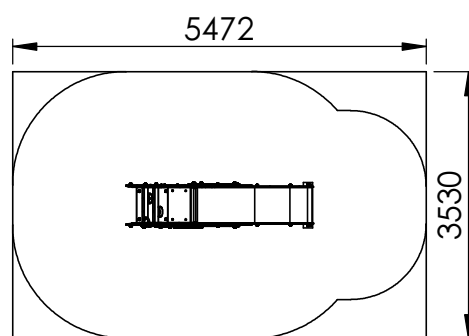

Groundlevel

VEILIGHEIDSAFSTAND / ESPACE DE CHUTE / SAFETY AREA /
SICHERHEITSAFSTAND / ZONA DE SEGURIDAD / DISTANZA DI SICUREZZA

AFMETINGEN
DIMENSIONS
MASSE
DIMENSIONES
DIMENSIONI
L: 2,5m
Br: 0,6m
H: 1,7m

±19.5m²

Benodigdheden - Liste des pièces - Materials - Benötigtes - Accesorios - Requisiti

1x G718-As-Appel-01

2475 x 600 x 1630

137.56kg

3x G718-H-VpM-02

494 x 120 x 22

0.61kg

4x M10x95

4x M10

4x Lb-M-Hoek57x68-01

Galvanized

68 x 57 x 44

0.18kg

12x 4,5x50

4x White

6x M10 Black

G718

6x M10x95

G718+B718

6x M10x80

①

②

3A 6x