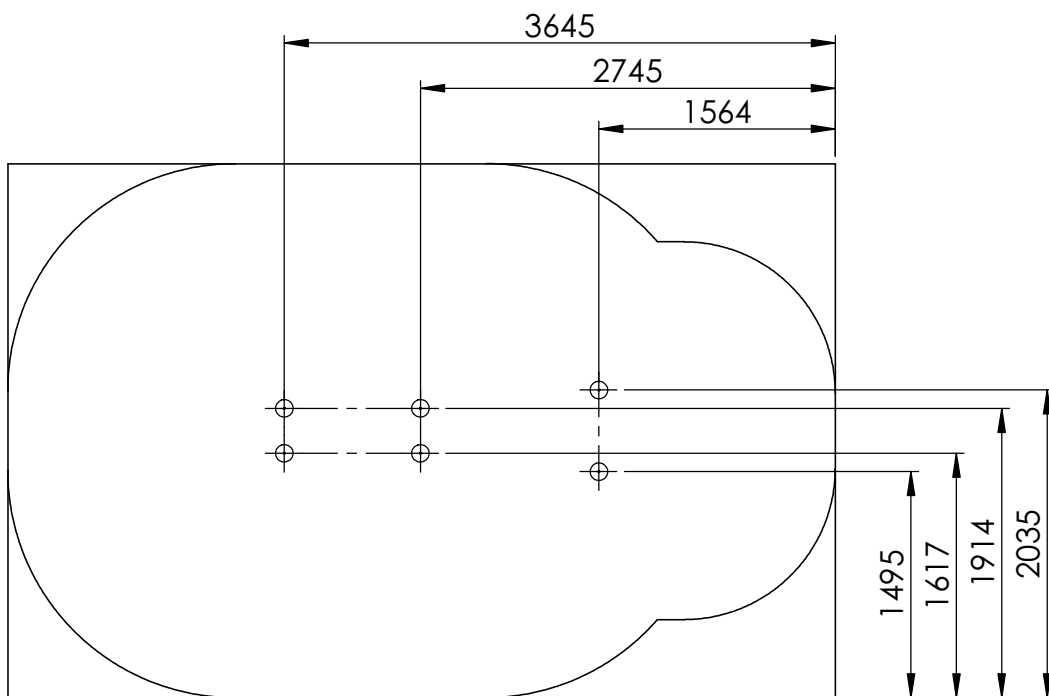

Groundlevel

VEILIGHEIDSAFSTAND / ESPACE DE CHUTE / SAFETY AREA /
SICHERHEITSAFSTAND / ZONA DE SEGURIDAD / DISTANZA DI SICUREZZA

AFMETINGEN
DIMENSIONS
MASSE
DIMENSIONES
DIMENSIONI
L: 2,5m
Br: 0,6m
H: 1,7m

±19.5m²

Benodigdheden - Liste des pièces - Materials - Benötigtes - Accesorios - Requisiti

1x G718-As-Appel-01

2475 x 600 x 1630

137.56kg

3x G718-H-VpM-02

494 x 120 x 22

0.61kg

4x M10x95

4x M10

4x Lb-M-Hoek57x68-01

Galvanized

68 x 57 x 44

0.18kg

12x 4,5x50

4x White

6x M10 Black

G718

6x M10x95

G718+B718

6x M10x80

①

②

3A 6x