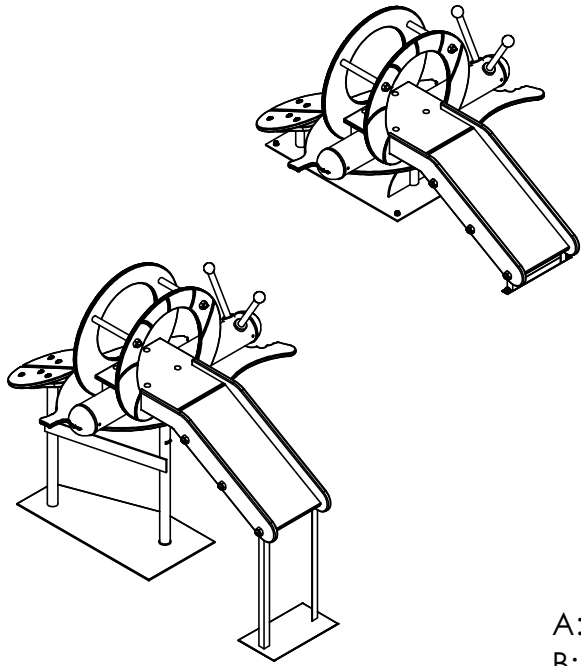

G710

SLAK
ESCARGOT
SNAIL
SCHNECKE
LUMACA
CACACOL

Montagehandleiding
Notice de montage
Assembling manual
Montageanleitung
Instrucciones para el montaje
Istruzioni di installazione

Leeftijd
Age group
Age / Alter
Edad / Età
1 - 3

EUROPLAY nv
Eegene 9
B-9200 DENDERMONDE
tel. 32.52.22 66 22
fax.32.52.22 67 22
www.euoplay.eu

Dat.: 22/11/2018

Rev.: -

Page: 1/3

A: 65kg
B: 60kg

VALHOOGTE / HAUTEUR DE CHUTE /
FALL HEIGHT / FALLHÖHE/
ALTURA DE CAÍDA / ALTEZZA DI CADUTA

VEILIGHEIDSAFSTAND / ESPACE DE CHUTE / SAFETY AREA /
SICHERHEITSAFSTAND / ZONA DE SEGURIDAD / DISTANZA DI SICUREZZA

AFMETINGEN
DIMENSIONS
MASSE
DIMENSIONES
DIMENSIONI
L: 1,6m
Br: 1,1m
H: 0,9m

±17m2

Benodigdheden - Liste des pièces - Materials - Benötigtes - Accesorios - Requisiti**G710-A**