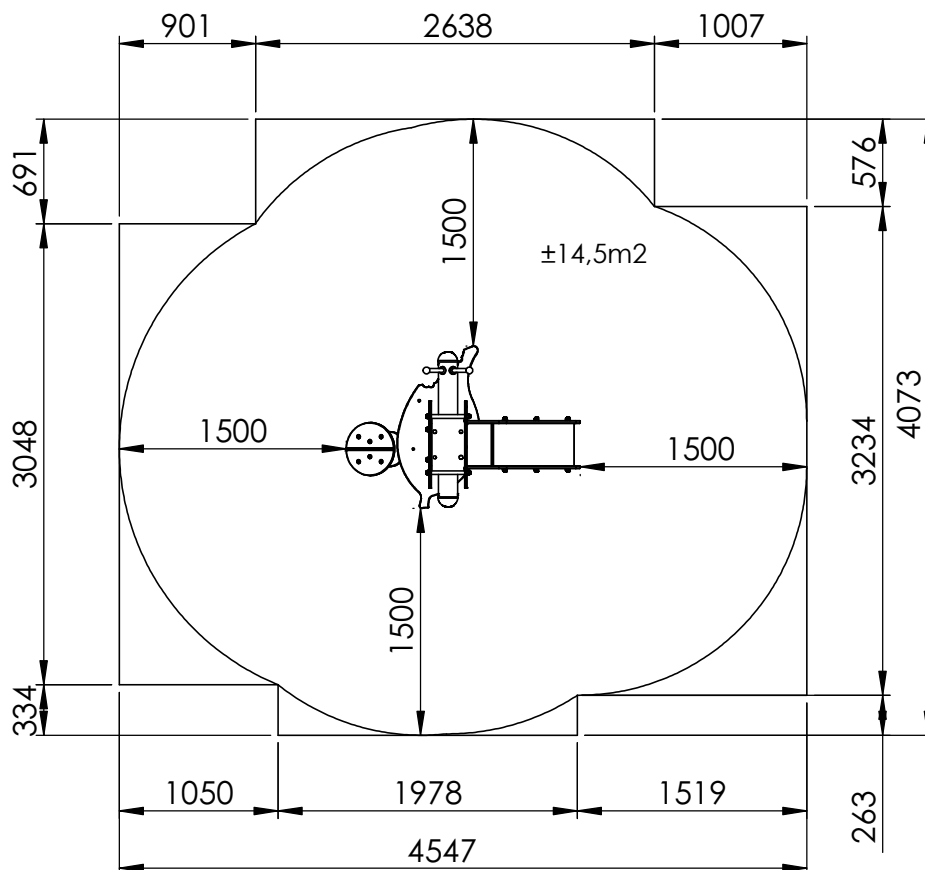

EUROPLAY nv
Eegene 9
B-9200 DENDERMONDE
tel. 32.52.22 66 22
fax.32.52.22 67 22
www.euoplay.eu

Dat.: 22/11/2018

Rev.: -

Page: 1/3

A: 65kg
B: 60kg

VALHOOGTE / HAUTEUR DE CHUTE /
FALL HEIGHT / FALLHÖHE/
ALTURA DE CAÍDA / ALTEZZA DI CADUTA

VEILIGHEIDSAFSTAND / ESPACE DE CHUTE / SAFETY AREA /
SICHERHEITSAFSTAND / ZONA DE SEGURIDAD / DISTANZA DI SICUREZZA

AFMETINGEN
DIMENSIONS
MASSE
DIMENSIONES
DIMENSIONI
L: 1,6m
Br: 1,1m
H: 0,9m

±17m2

Benodigdheden - Liste des pièces - Materials - Benötigtes - Accesorios - Requisiti**G710-A**

1x G710-As-Basis-A-01

1x G710-As-Loopwand-A-01

2x M10x60

2x M10

2x White

**G710-B**

1x G710-As-Basis-B-01

1x G710-As-Loopwand-B-01

2x M10x60

2x M10

2x White

5x M10x95