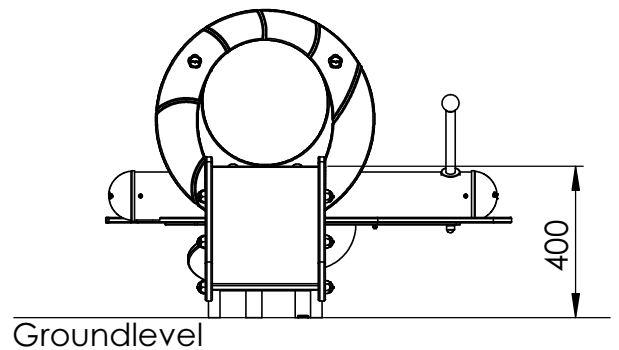

G710

SLAK
ESCARGOT
SNAIL
SCHNECKE
LUMACA
CACACOL

Montagehandleiding
Notice de montage
Assembling manual
Montageanleitung
Instrucciones para el montaje
Istruzioni di installazione

Leeftijd
Age group
Age / Alter
Edad / Età
1 - 3

EUROPLAY nv
Eegene 9
B-9200 DENDERMONDE
tel. 32.52.22 66 22
fax.32.52.22 67 22
www.euoplay.eu

Dat.: 22/11/2018

Rev.: -

Page: 1/3

A: 65kg
B: 60kg

VALHOOGTE / HAUTEUR DE CHUTE /
FALL HEIGHT / FALLHÖHE/
ALTURA DE CAÍDA / ALTEZZA DI CADUTA

VEILIGHEIDSAFSTAND / ESPACE DE CHUTE / SAFETY AREA /
SICHERHEITSAFSTAND / ZONA DE SEGURIDAD / DISTANZA DI SICUREZZA

AFMETINGEN
DIMENSIONS
MASSE
DIMENSIONES
DIMENSIONI
L: 1,6m
Br: 1,1m
H: 0,9m

±17m2

Benodigdheden - Liste des pièces - Materials - Benötigtes - Accesorios - Requisiti**G710-A**