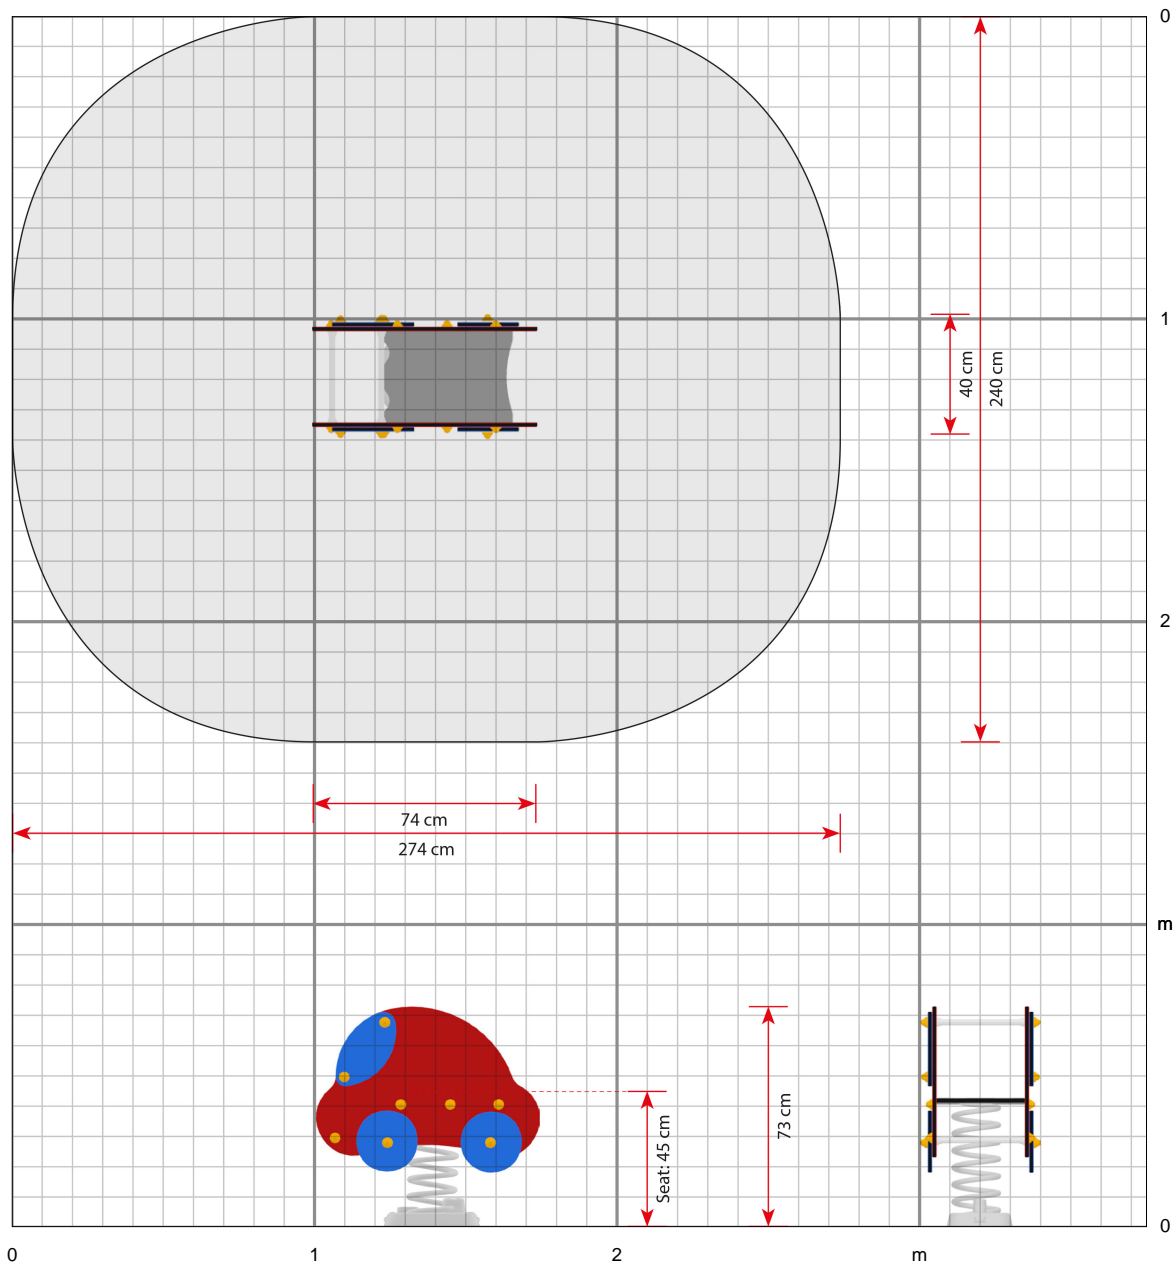

Indrømmet: Det er ikke en Ferrari, men børnene synes den er sød, og så må den føres fra 1 år. Med sidestøtte til de mindste.

Spezifikationen

Artikelnummer

4751,0: Erdmontage
4751,1: Oberflächenmontage

Produktmaße (LxBxH)

74 x 40 x 73 cm

Platzbedarf inkl. Sicherheitsabstände (LxB)

274 x 240 cm

Maximale Fallhöhe

45 cm

Altersempfehlung

Ab 1 Jahr

Ungefähre Montagezeit

475

Auto

Maßstab 1:25 (wenn in 100% gedruckt)

Klicken Sie hier, um mehr über das Produkt auf unserer Website zu sehen:
<https://www.ledonspiel.de/produkt/475/>