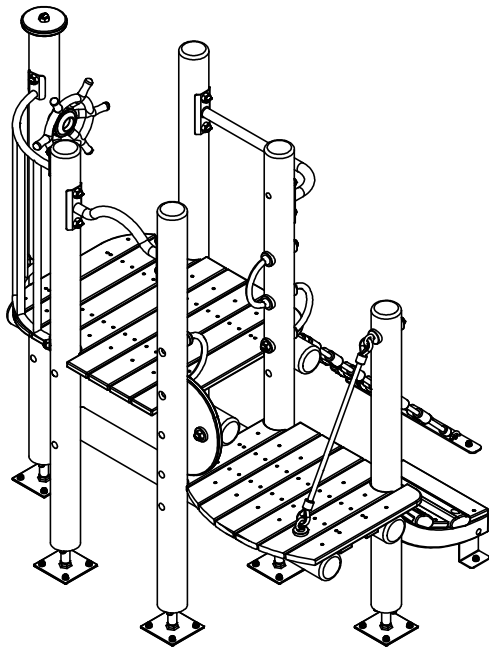

Dat.: 5/06/2020

Rev.: -

Page: 1/12

101,39kg

VALHOOGTE / HAUTEUR DE CHUTE /  
FALL HEIGHT / FALLHÖHE/  
ALTURA DE CAÍDA / ALTEZZA DI CADUTA

VEILIGHEIDSAFSTAND / ESPACE DE CHUTE / SAFETY AREA /  
SICHERHEITSAFSTAND / ZONA DE SEGURIDAD / DISTANZA DI SICUREZZA

AFMETINGEN  
DIMENSIONS  
MASSE  
DIMENSIONES  
DIMENSIONI  
L: 1.6m  
Br: 1.5m  
H: 1.8m

21m<sup>2</sup>