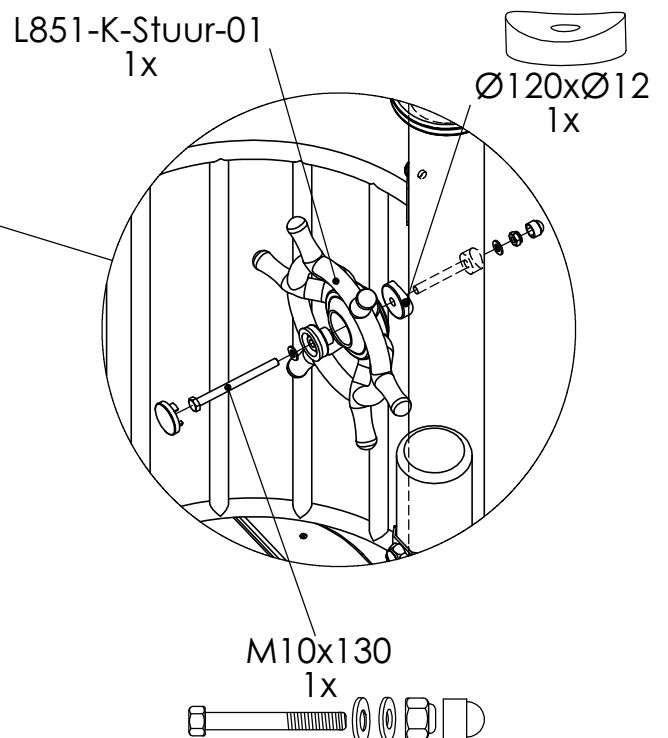

AFMETINGEN  
DIMENSIONS  
MASSE  
DIMENSIONES  
DIMENSIONI  
L: 1.6m  
Br: 1.5m  
H: 1.8m

21m<sup>2</sup>

## Benodigdheden - Liste des pièces - Materials - Benötigtes - Accesorios - Requisiti

2x	M8x55		29x	Ø4,5x50			
1x	M8x115		2x	Ø26x20xØ11			
1x	M10x130						
7x	M10x190		7x	M8x50	1x	M10x150	
2x	M10x210						
1x	M8x80		3x	Gebogen handvat			
4x	M10x50						
2x	M10x80		17x	White			
2x	M10x120						
1x	M10x125						
1x	M10x130		10x	Blue			
2x	M10x140						
11x	M8		3x	Blue			
25x	M10						
3x	M8		14x	M10			
21x	M10						

06

07

08

09

10

Gebogen handvat  
2x

11

12