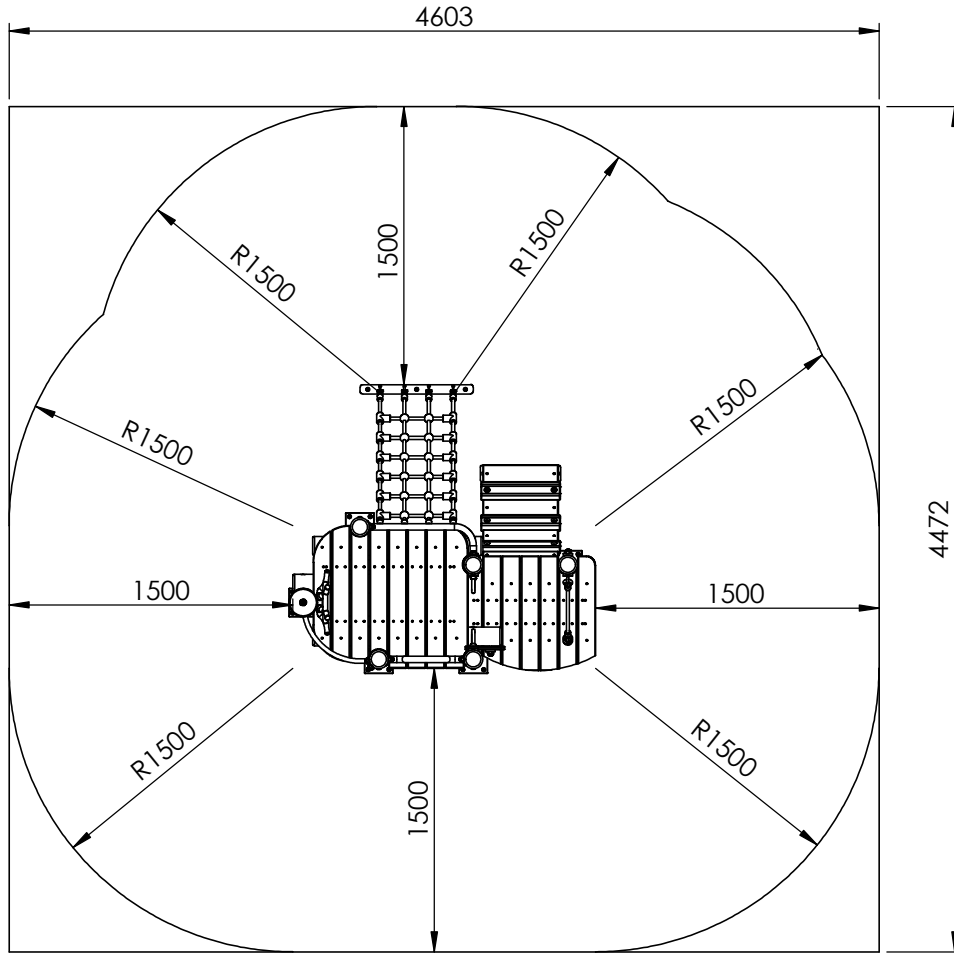

01

02

- 1x F700-As-V-02
- 1x F700-As-V-04
- 1x F700-As-V-05

M10x190
3x