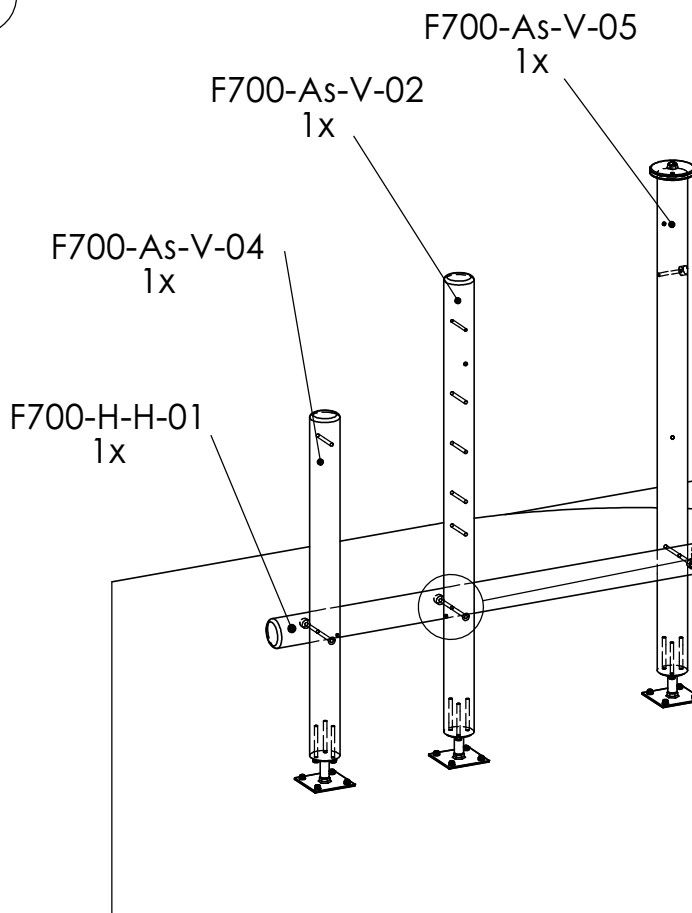

01

02

- 1x F700-As-V-02
- 1x F700-As-V-04
- 1x F700-As-V-05

M10x190
3x