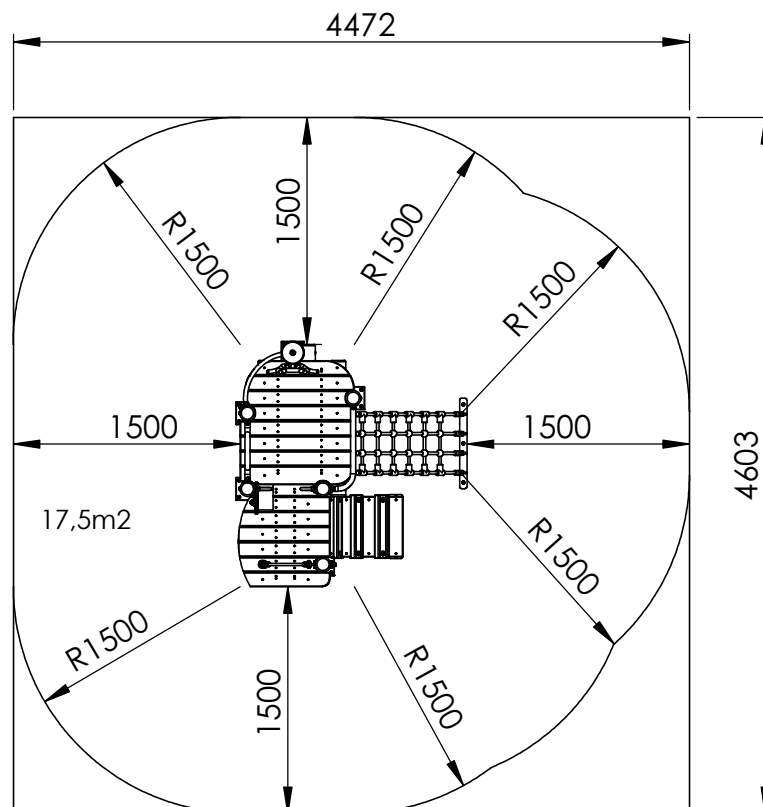

Dat.: 5/06/2020

Rev.: -

Page: 1/12

101,39kg

VALHOOGTE / HAUTEUR DE CHUTE /  
FALL HEIGHT / FALLHÖHE/  
ALTURA DE CAÍDA / ALTEZZA DI CADUTA

VEILIGHEIDSAFSTAND / ESPACE DE CHUTE / SAFETY AREA /  
SICHERHEITSAFSTAND / ZONA DE SEGURIDAD / DISTANZA DI SICUREZZA

AFMETINGEN  
DIMENSIONS  
MASSE  
DIMENSIONES  
DIMENSIONI  
L: 1.6m  
Br: 1.5m  
H: 1.8m

21m<sup>2</sup>