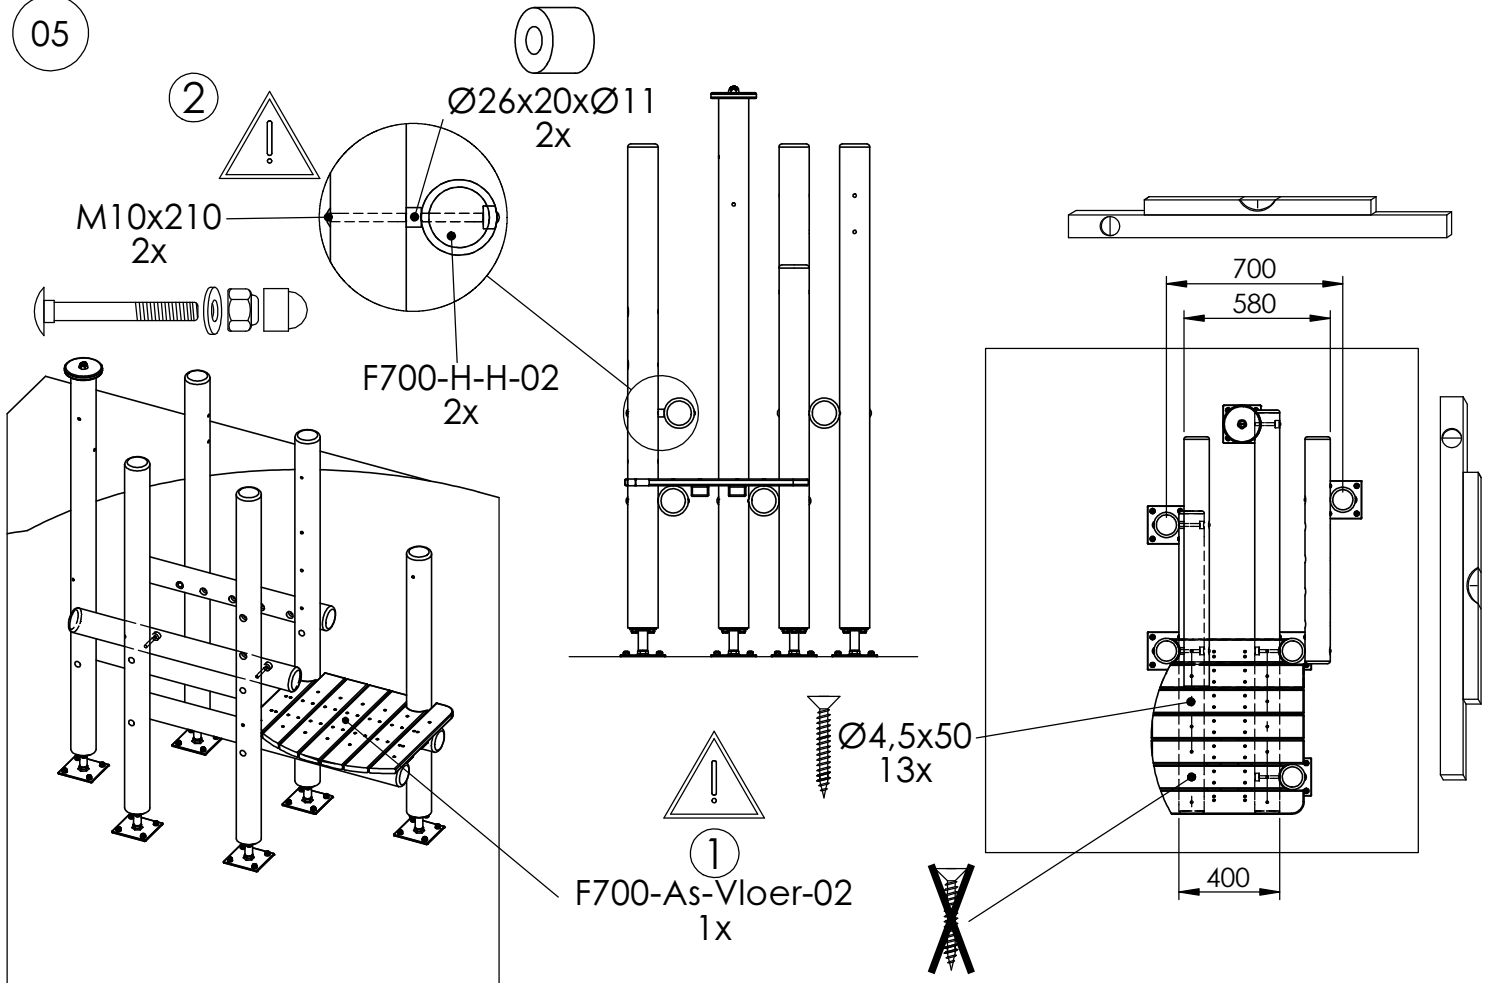

AFMETINGEN  
DIMENSIONS  
MASSE  
DIMENSIONES  
DIMENSIONI  
L: 1.6m  
Br: 1.5m  
H: 1.8m

21m<sup>2</sup>

M10x190  
2x

04

F700-As-V-06  
1x

F700-As-V-01  
1x

F700-H-H-03  
1x

**F700-As-V-01**  
**F700-As-V-06**

M10x190  
2x

05

06

07

08

09

10

Gebogen handvat  
2x

11

12