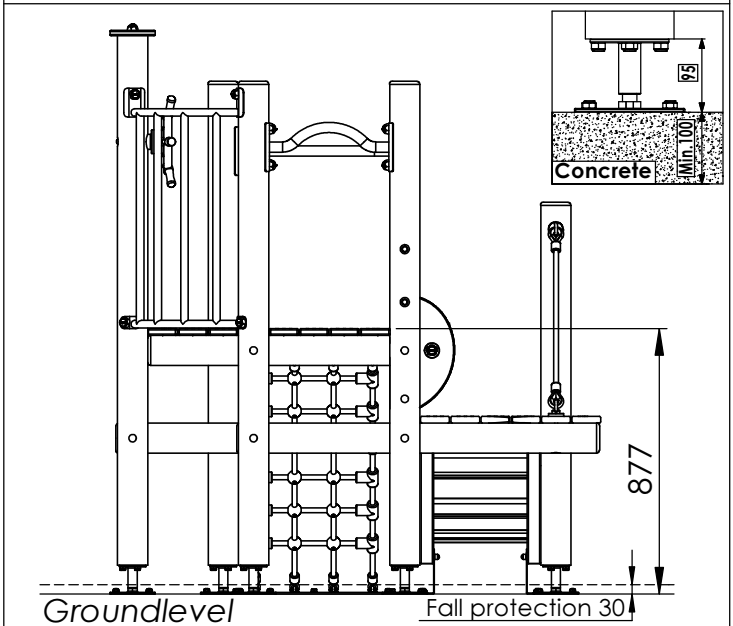

Dat.: 5/06/2020

Rev.: -

Page: 1/12

101,39kg

VALHOOGTE / HAUTEUR DE CHUTE /  
FALL HEIGHT / FALLHÖHE/  
ALTURA DE CAÍDA / ALTEZZA DI CADUTA

VEILIGHEIDSAFSTAND / ESPACE DE CHUTE / SAFETY AREA /  
SICHERHEITSAFSTAND / ZONA DE SEGURIDAD / DISTANZA DI SICUREZZA

AFMETINGEN  
DIMENSIONS  
MASSE  
DIMENSIONES  
DIMENSIONI  
L: 1.6m  
Br: 1.5m  
H: 1.8m

21m<sup>2</sup>