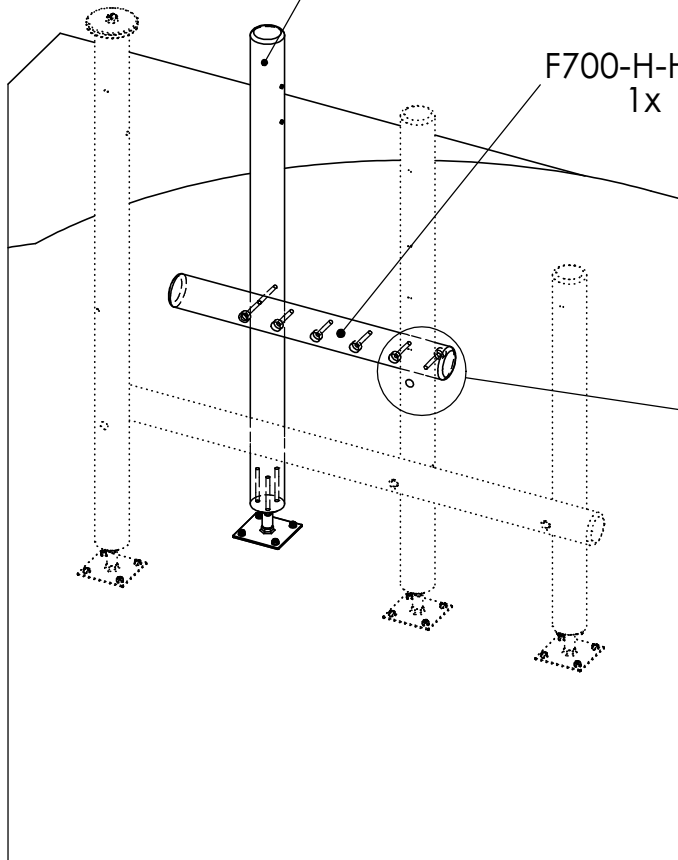

AFMETINGEN  
DIMENSIONS  
MASSE  
DIMENSIONES  
DIMENSIONI  
L: 1.6m  
Br: 1.5m  
H: 1.8m

21m<sup>2</sup>

## Benodigdheden - Liste des pièces - Materials - Benötigtes - Accesorios - Requisiti

2x	M8x55		29x	Ø4,5x50			
1x	M8x115		2x	Ø26x20xØ11			
1x	M10x130						
7x	M10x190		7x	M8x50	1x	M10x150	
2x	M10x210						
1x	M8x80		3x	Gebogen handvat			
4x	M10x50						
2x	M10x80		17x	White			
2x	M10x120						
1x	M10x125						
1x	M10x130		10x	Blue			
2x	M10x140						
11x	M8		3x	Blue			
25x	M10						
3x	M8		14x	M10			
21x	M10						

01

02

- 1x F700-As-V-02
- 1x F700-As-V-04
- 1x F700-As-V-05

M10x190  
3x

03

F700-As-V-03  
1x

F700-H-H-04  
1x

**F700-As-V-03**