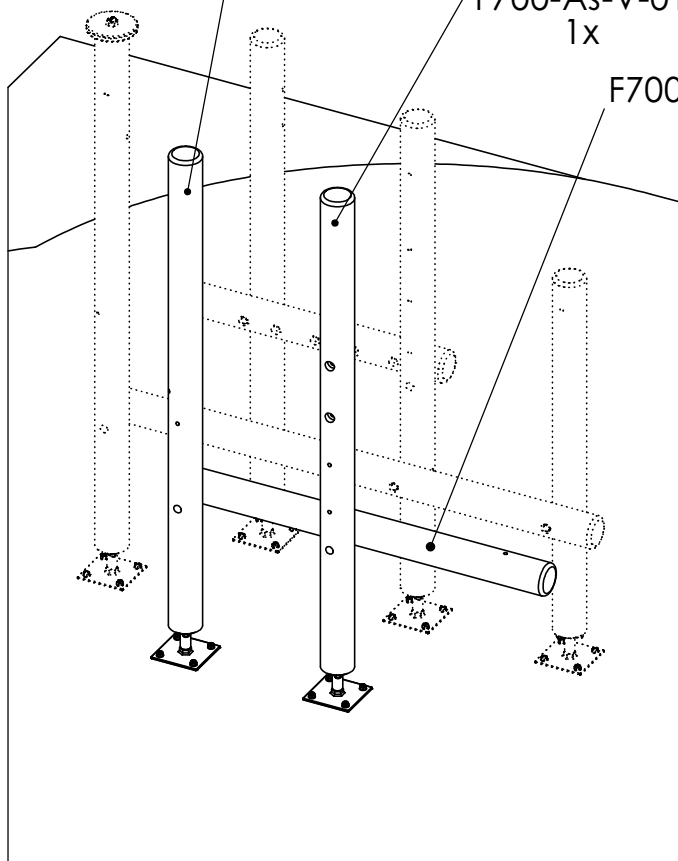

AFMETINGEN  
DIMENSIONS  
MASSE  
DIMENSIONES  
DIMENSIONI  
L: 1.6m  
Br: 1.5m  
H: 1.8m

21m<sup>2</sup>

M10x190  
2x

04

F700-As-V-06  
1x

F700-As-V-01  
1x

F700-H-H-03  
1x

**F700-As-V-01**  
**F700-As-V-06**

M10x190  
2x

05