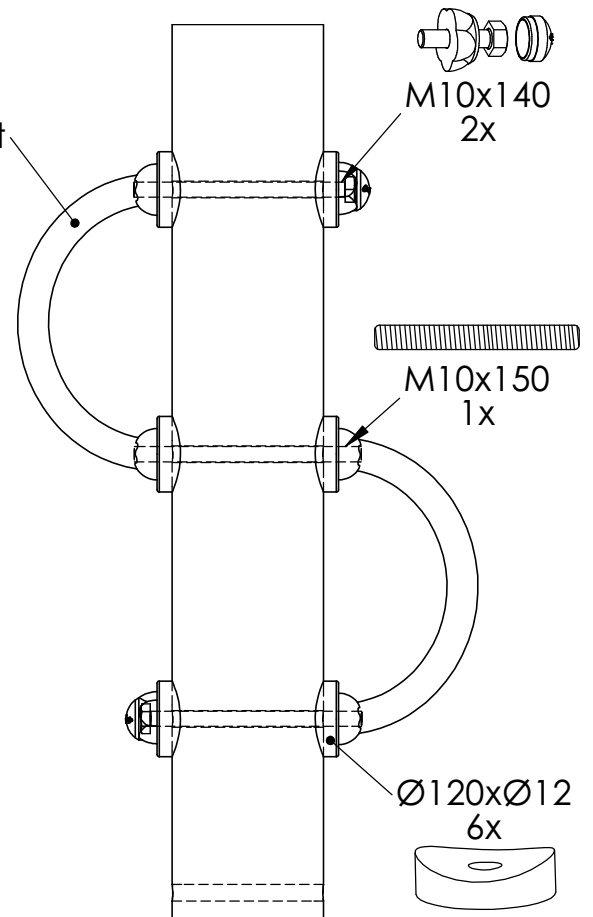

AFMETINGEN  
DIMENSIONS  
MASSE  
DIMENSIONES  
DIMENSIONI  
L: 1.6m  
Br: 1.5m  
H: 1.8m

21m<sup>2</sup>

## Benodigdheden - Liste des pièces - Materials - Benötigtes - Accesorios - Requisiti

2x	M8x55		29x	Ø4,5x50			
1x	M8x115		2x	Ø26x20xØ11			
1x	M10x130						
7x	M10x190		7x	M8x50	1x	M10x150	
2x	M10x210						
1x	M8x80		3x	Gebogen handvat			
4x	M10x50						
2x	M10x80		17x	White			
2x	M10x120						
1x	M10x125						
1x	M10x130		10x	Blue			
2x	M10x140						
11x	M8		3x	Blue			
25x	M10						
3x	M8		14x	M10			
21x	M10						

M10x190  
2x

04

F700-As-V-06  
1x

F700-As-V-01  
1x

F700-H-H-03  
1x

**F700-As-V-01**  
**F700-As-V-06**

M10x190  
2x

05

06

07

08

09

10

Gebogen handvat  
2x

11

12