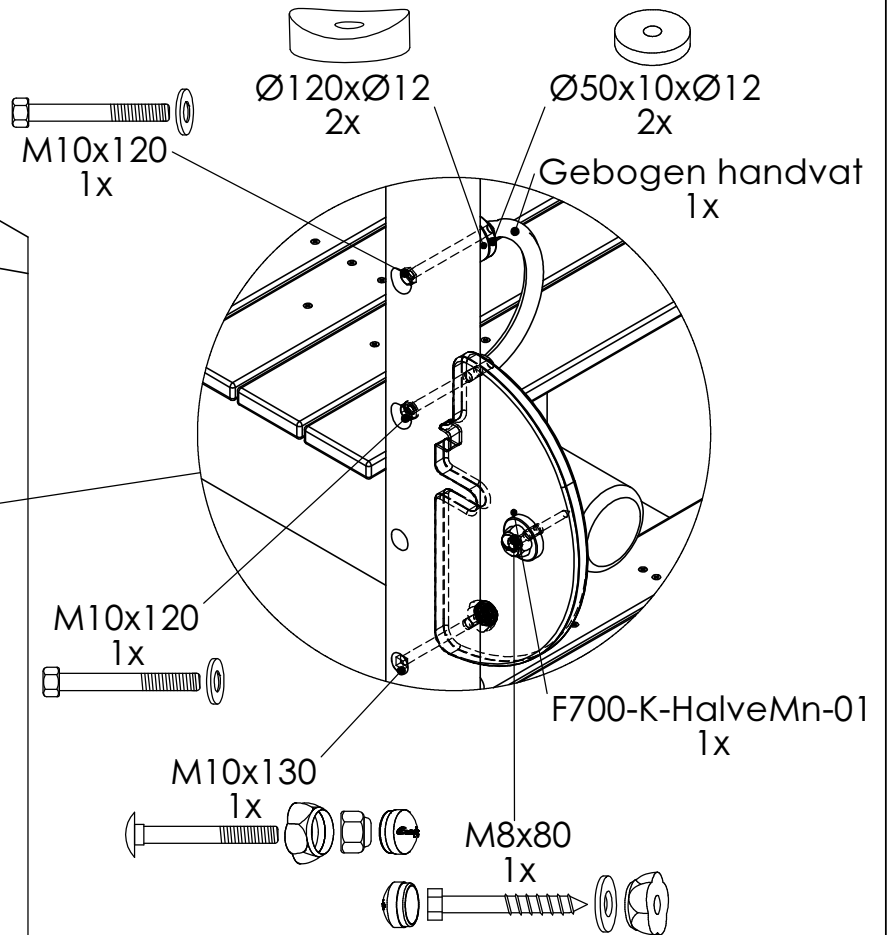

AFMETINGEN  
DIMENSIONS  
MASSE  
DIMENSIONES  
DIMENSIONI  
L: 1.6m  
Br: 1.5m  
H: 1.8m

21m<sup>2</sup>

## Benodigdheden - Liste des pièces - Materials - Benötigtes - Accesorios - Requisiti

2x	M8x55		29x	Ø4,5x50			
1x	M8x115		2x	Ø26x20xØ11			
1x	M10x130						
7x	M10x190		7x	M8x50	1x	M10x150	
2x	M10x210						
1x	M8x80		3x	Gebogen handvat			
4x	M10x50						
2x	M10x80		17x	White			
2x	M10x120						
1x	M10x125						
1x	M10x130		10x	Blue			
2x	M10x140						
11x	M8		3x	Blue			
25x	M10						
3x	M8		14x	M10			
21x	M10						

06

07

08

09

10

Gebogen handvat  
2x

11

12