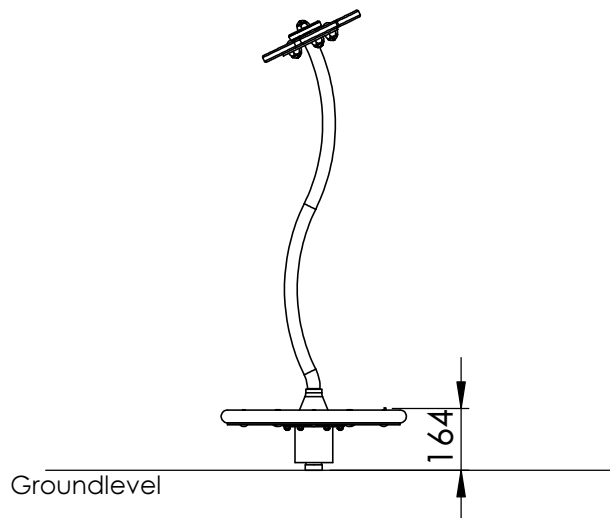

S940

DANSENDE BLOEM
DANCING FLOWER
FLEUR DANSANTE
TANZENDE BLUME
FLOR QUE BAILA
FLOR DANÇANDO
FIORE BALLANTE

Montagehandleiding
Notice de montage
Assembling manual
Montageanleitung
Instrucciones para el montaje
Istruzioni di installazione

VEILIGHEIDSAFSTAND / ESPACE DE CHUTE / SAFETY AREA /
SICHERHEITSAFSTAND / ZONA DE SEGURIDAD / DISTANZA DI SICUREZZA

AFMETINGEN
DIMENSIONS
MASSE
DIMENSIONES
DIMENSIONI
L: 0,5m
Br: 0,5m
H: 1,3m

±10m²

Benodigdheden - Liste des pièces
Materials - Benötigtes - Accesorios
Requisiti

1xS940-Dansende bloem

Ø0,5x1,3

±37.54kg

1

2

DETAIL A
SCALE 1 : 5

3

72h