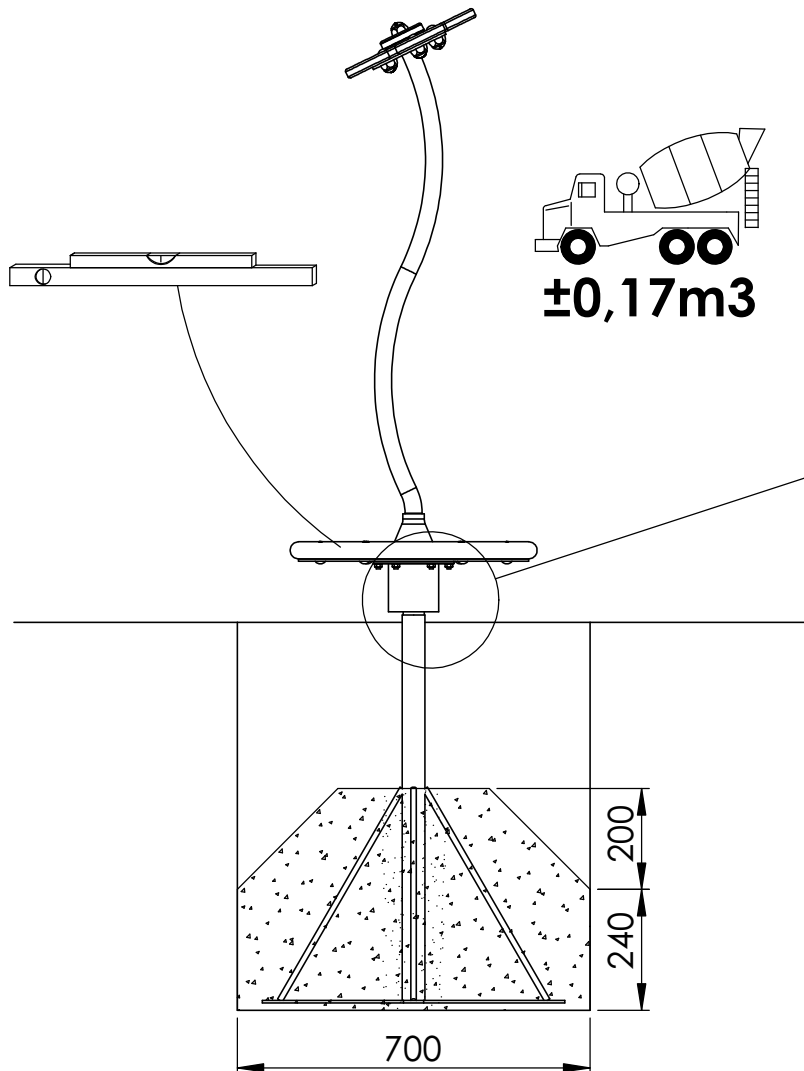

VEILIGHEIDSAFSTAND / ESPACE DE CHUTE / SAFETY AREA /
SICHERHEITSAFSTAND / ZONA DE SEGURIDAD / DISTANZA DI SICUREZZA

AFMETINGEN
DIMENSIONS
MASSE
DIMENSIONES
DIMENSIONI
L: 0,5m
Br: 0,5m
H: 1,3m

±10m²

Benodigdheden - Liste des pièces
Materials - Benötigtes - Accesorios
Requisiti

1xS940-Dansende bloem

Ø0,5x1,3

±37.54kg

1

2

DETAIL A
SCALE 1 : 5

3

72h