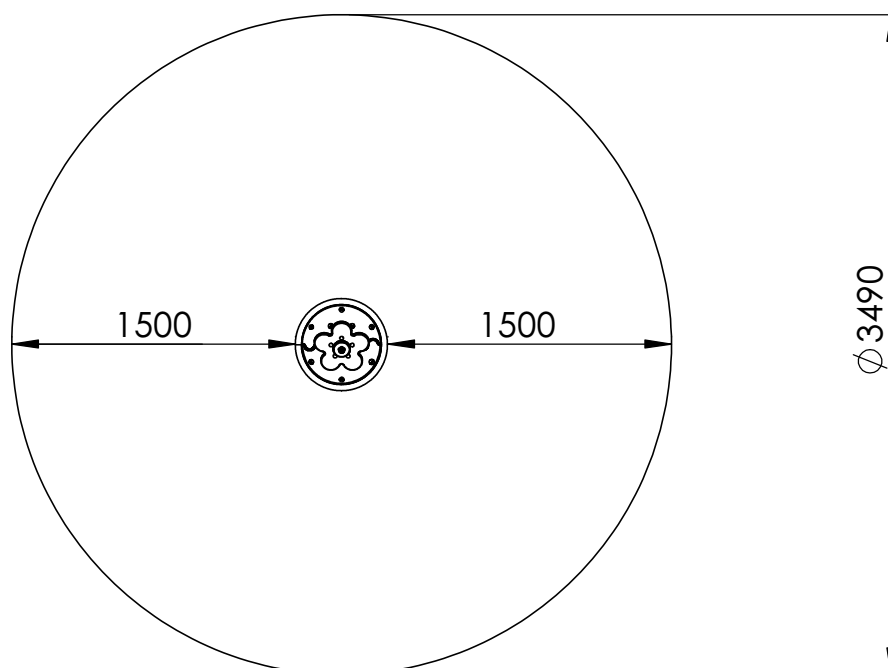

Leeftijd
Age group
Age / Alter
Edad / Età
4 - 8

EUROPLAY nv
Eegene 9
B-9200 DENDERMONDE
tel. 32.52.22 66 22
fax.32.52.22 67 22
www.europlay.eu

Dat.: 30/03/2021

Rev.: -

Page: 1/2

±50kg

VALHOOGTE / HAUTEUR DE CHUTE /
FALL HEIGHT / FALLHÖHE/
ALTURA DE CAÍDA / ALTEZZA DI CADUTA

VEILIGHEIDSAFSTAND / ESPACE DE CHUTE / SAFETY AREA /
SICHERHEITSAFSTAND / ZONA DE SEGURIDAD / DISTANZA DI SICUREZZA

AFMETINGEN
DIMENSIONS
MASSE
DIMENSIONES
DIMENSIONI
L: 0,5m
Br: 0,5m
H: 1,3m

±10m²

Benodigdheden - Liste des pièces
Materials - Benötigtes - Accesorios
Requisiti

1xS940-Dansende bloem

Ø0,5x1,3

±37.54kg

1

2

DETAIL A
SCALE 1 : 5

3

72h