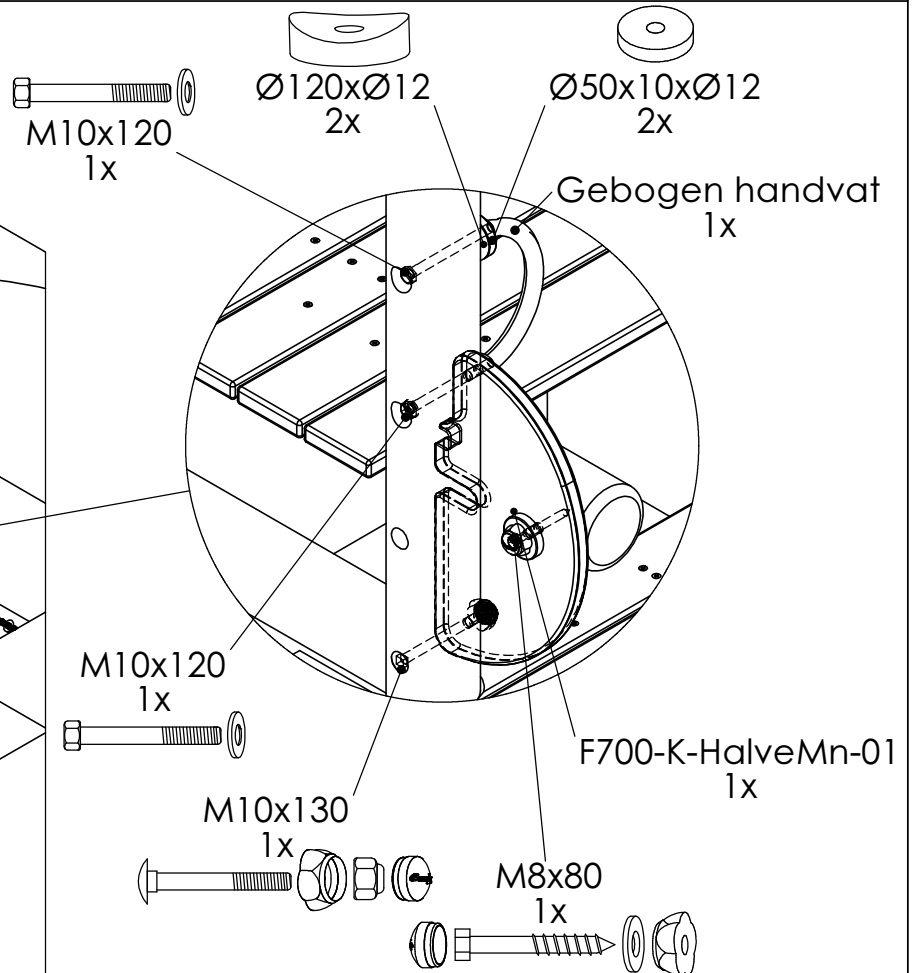

F700-H-H-03
1x

F700-As-V-01
F700-As-V-06

M10x190
2x

F700A (BASIC)

Montagehandleiding - Notice de montage
Assembling manual - Instrucciones para el montaje
Montageanleitung - Istruzioni di installazione

Dat.: 4/06/2020

Gebogen handvat
2x

12

13

L851-K-Stuur-01
1x

Ø120xØ12
1x

M10x130
1x

14

F300-As-Touw-01
1x

Ø120xØ12
2x

M10
1x

Ø50x10xØ12
2x

Ø11

M10x125
1x

15

16