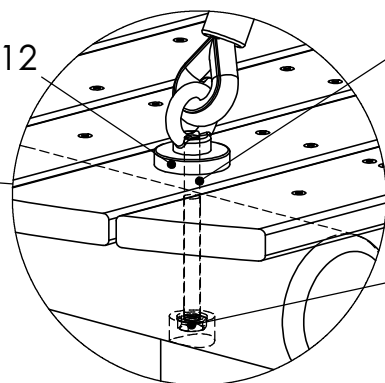

Gebogen handvat
2x

12

13

L851-K-Stuur-01
1x

Ø120xØ12
1x

M10x130
1x

14

F300-As-Touw-01
1x

Ø120xØ12
2x

M10
1x

Ø50x10xØ12
2x

Ø11

M10x125
1x

15

16