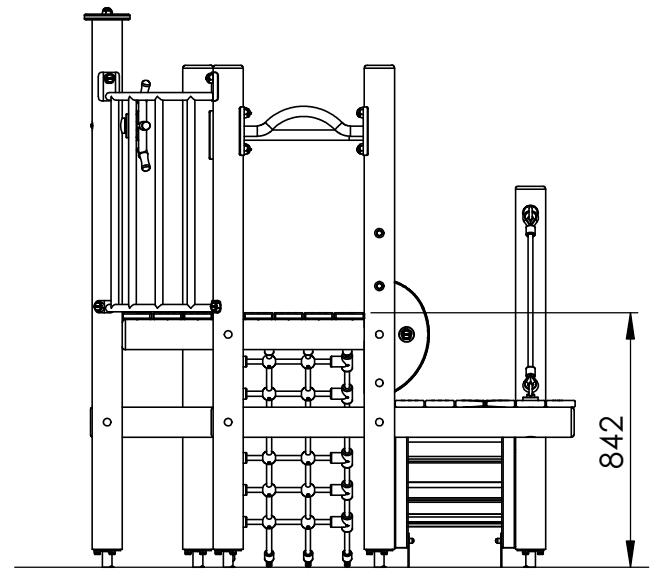

Leeftijd
Age group
Age / Alter
Edad / Età
2 - 6

EUROPLAY nv
Eegene 9
B-9200 DENDERMONDE
tel. 32.52.22 66 22
fax.32.52.22 67 22
www.europlay.eu

Dat.: 5/06/2020

Rev.: -

Page: 1/13

114,70kg

VALHOOGTE / HAUTEUR DE CHUTE /
FALL HEIGHT / FALLHÖHE/
ALTURA DE CAÍDA / ALTEZZA DI CADUTA

Groundlevel

VEILIGHEIDSAFSTAND / ESPACE DE CHUTE / SAFETY AREA /
SICHERHEITSAFSTAND / ZONA DE SEGURIDAD / DISTANZA DI SICUREZZA

AFMETINGEN
DIMENSIONS
MASSE
DIMENSIONES
DIMENSIONI
L: 1.6m
Br: 1.5m
H: 1.8m