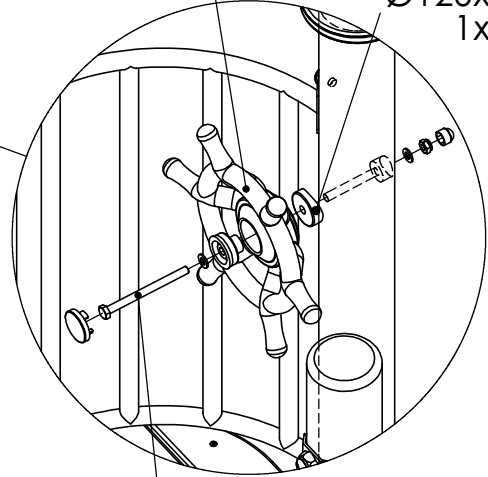

Gebogen handvat
2x

12

13

L851-K-Stuur-01
1x

Ø120xØ12
1x

M10x130
1x

14

F300-As-Touw-01
1x

Ø120xØ12
2x

M10
1x

Ø50x10xØ12
2x

Ø11

M10x125
1x

15

16