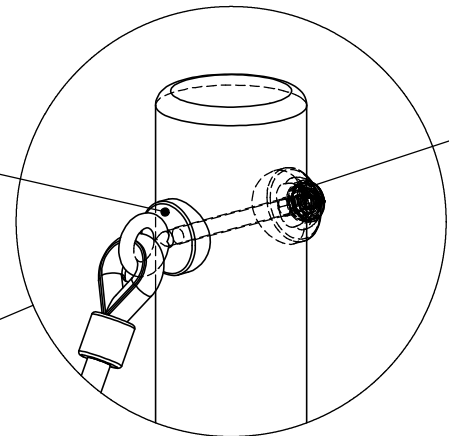

13

L851-K-Stuur-01
1x

Ø120xØ12
1x

M10x130
1x

14

F300-As-Touw-01
1x

Ø120xØ12
2x

M10
1x

Ø50x10xØ12
2x

Ø11

M10x125
1x