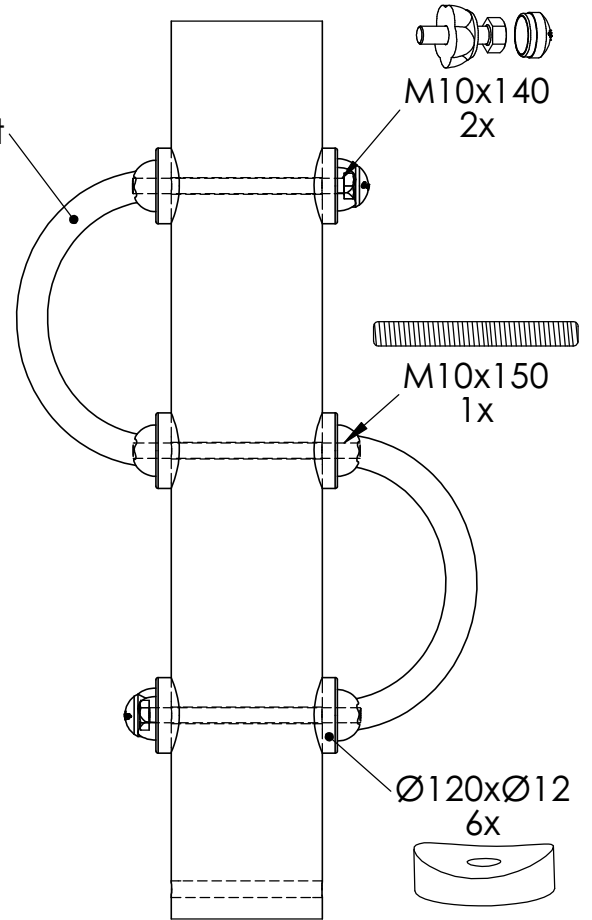

Gebogen handvat
2x

12

13

L851-K-Stuur-01
1x

Ø120xØ12
1x

M10x130
1x

14

F300-As-Touw-01
1x

Ø120xØ12
2x

M10
1x

Ø50x10xØ12
2x

Ø11

M10x125
1x

15

16