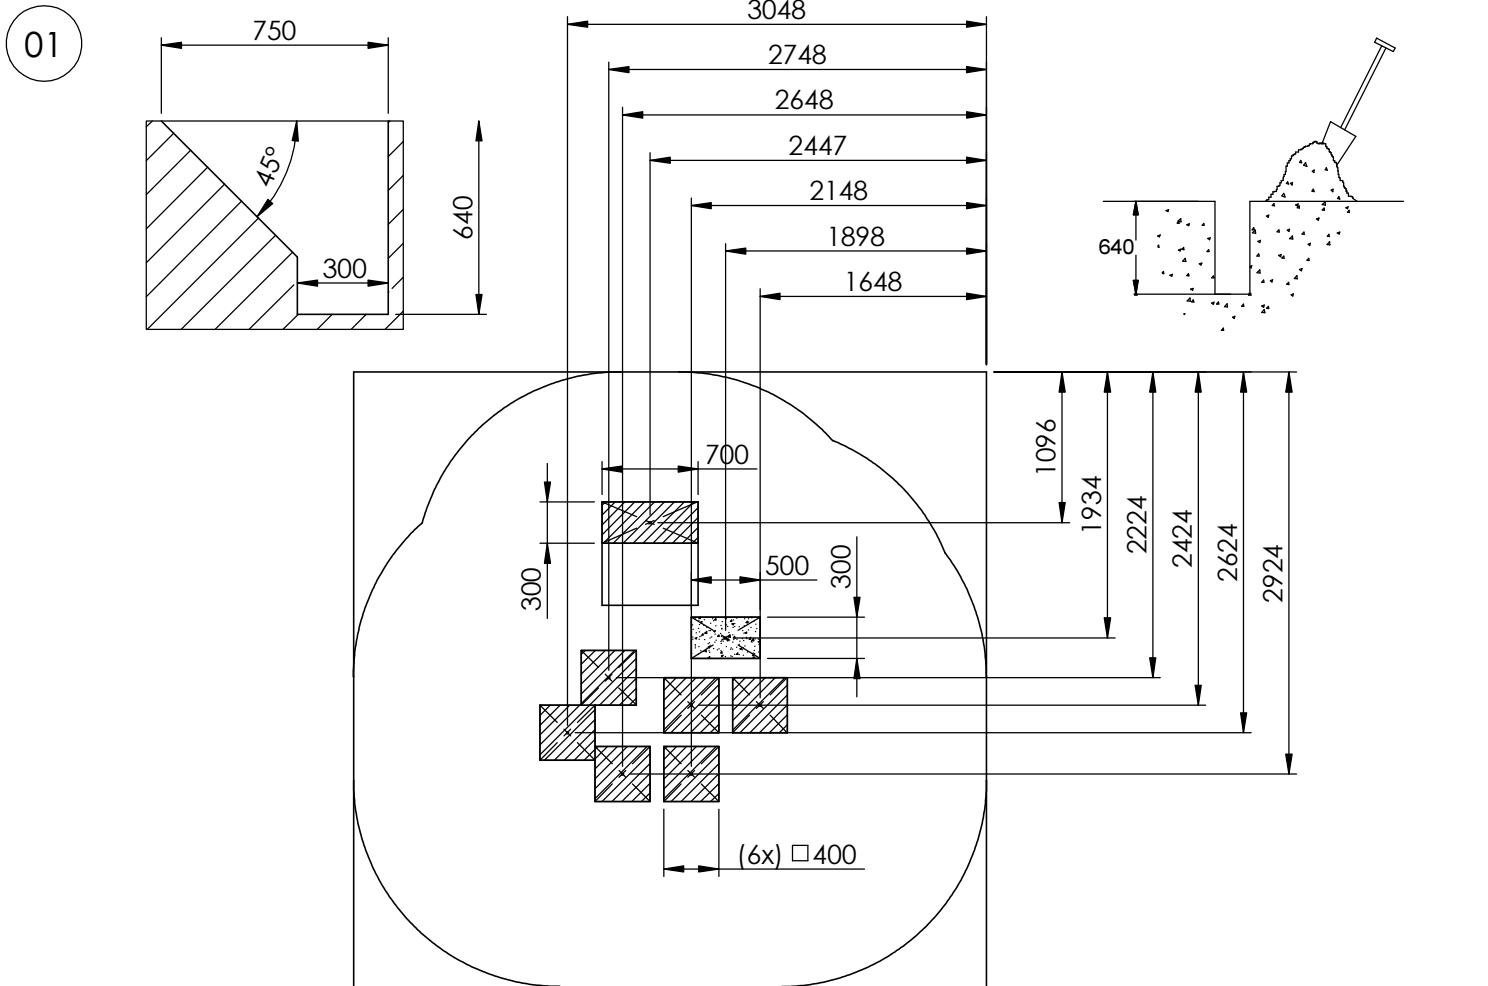

Groundlevel

VEILIGHEIDSAFSTAND / ESPACE DE CHUTE / SAFETY AREA /
SICHERHEITSAFSTAND / ZONA DE SEGURIDAD / DISTANZA DI SICUREZZA

AFMETINGEN
DIMENSIONS
MASSE
DIMENSIONES
DIMENSIONI
L: 1.6m
Br: 1.5m
H: 1.8m

2x	M8x55		29x	Ø4,5x50				
1x	M8x115		2x	Ø26x20xØ11				
1x	M10x130							
7x	M10x190			1x	M10x150			
2x	M10x210							
7x	M8x50	3x		White				
1x	M8x80					17x	White	
4x	M10x50							
2x	M10x80							
2x	M10x120	10x	Blue					
1x	M10x125				3x	Blue		
1x	M10x130							
2x	M10x140							
11x	M8		10x	Blue				
20x	M10							
3x	M8		3x	Blue				
20x	M10							
2x	M8		3x	Blue				
14x	M10							