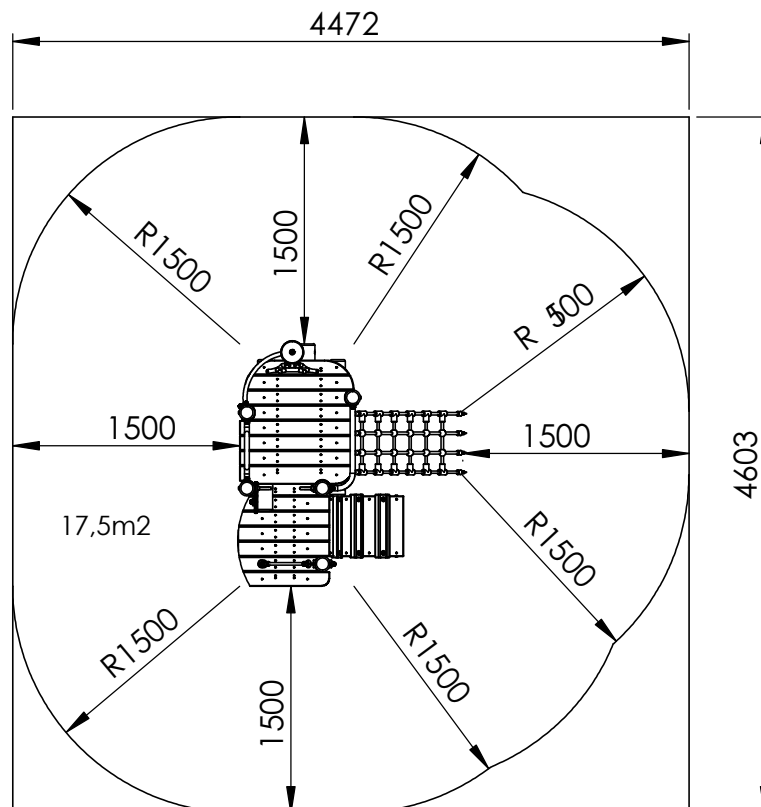

Leeftijd
Age group
Age / Alter
Edad / Età
2 - 6

EUROPLAY nv
Eegene 9
B-9200 DENDERMONDE
tel. 32.52.22 66 22
fax.32.52.22 67 22
www.europlay.eu

Dat.: 5/06/2020

Rev.: -

Page: 1/13

114,70kg

VALHOOGTE / HAUTEUR DE CHUTE /
FALL HEIGHT / FALLHÖHE/
ALTURA DE CAÍDA / ALTEZZA DI CADUTA

Groundlevel

VEILIGHEIDSAFSTAND / ESPACE DE CHUTE / SAFETY AREA /
SICHERHEITSAFSTAND / ZONA DE SEGURIDAD / DISTANZA DI SICUREZZA

AFMETINGEN
DIMENSIONS
MASSE
DIMENSIONES
DIMENSIONI
L: 1.6m
Br: 1.5m
H: 1.8m