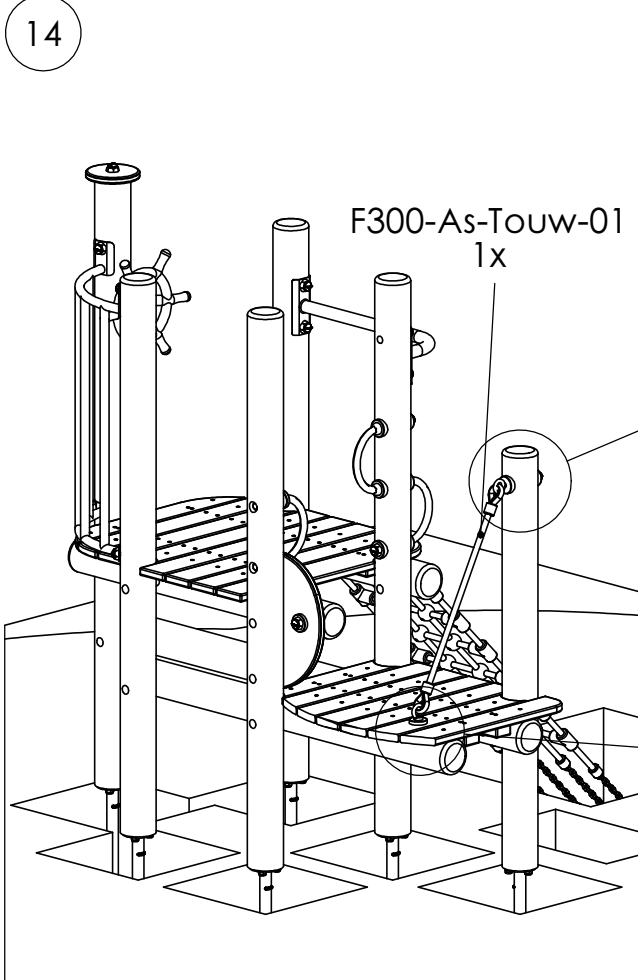

Gebogen handvat
2x

12

13

L851-K-Stuur-01
1x

Ø120xØ12
1x

M10x130
1x

14

F300-As-Touw-01
1x

Ø120xØ12
2x

M10
1x

Ø50x10xØ12
2x

Ø11

M10x125
1x

15

16